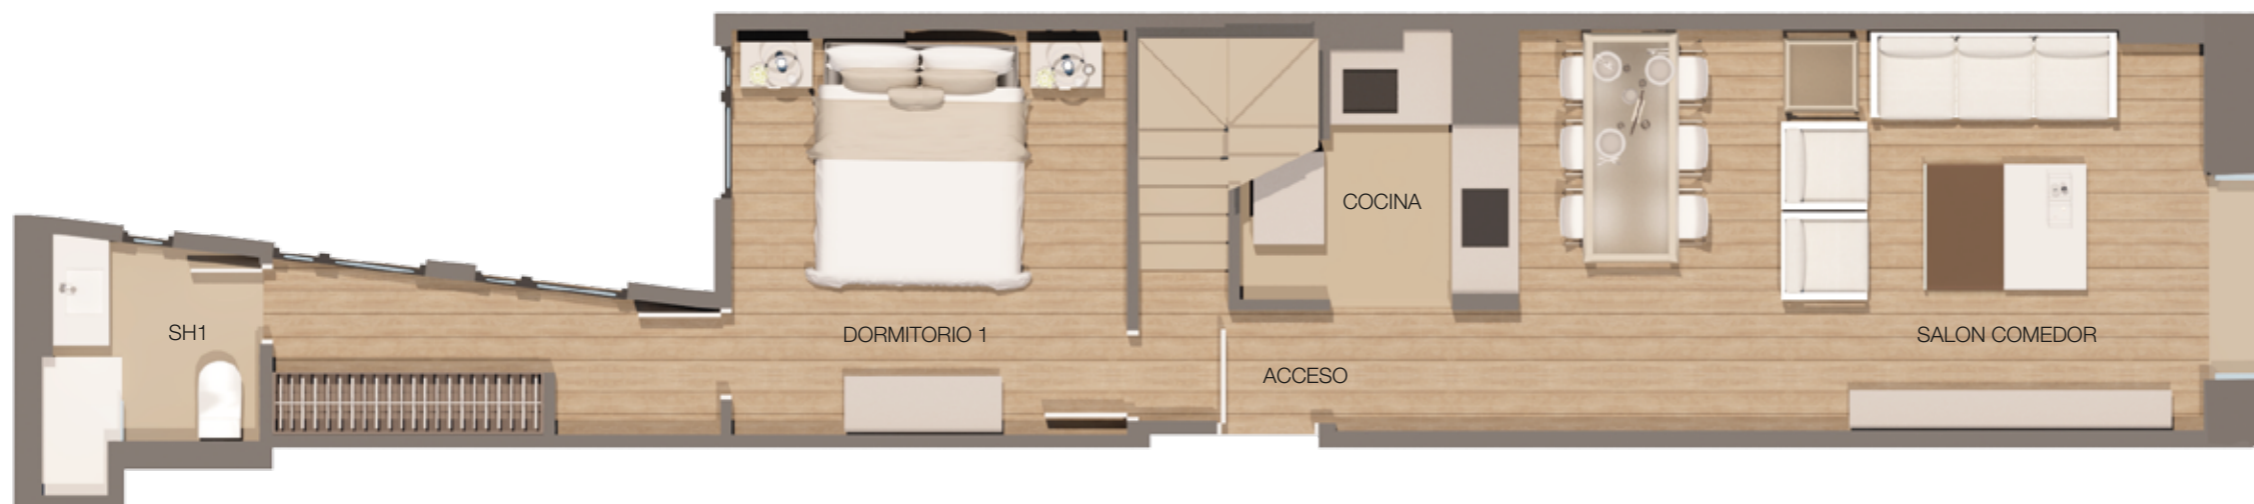

EDIFICIO MAGNOLIA

703 D

Planta atico

Planta septima

Vivienda 703 D

Area techada	94.20 m ²
Area descubierta	31.30 m ²

Area ocupada	125.50 m ²
--------------	-----------------------

Tel: 00 511 440 0571
Amador Merino Reyna No.281 of. 1201
San Isidro, Lima - Peru
fpalma@ibherperu.com

ESCALA GRÁFICA