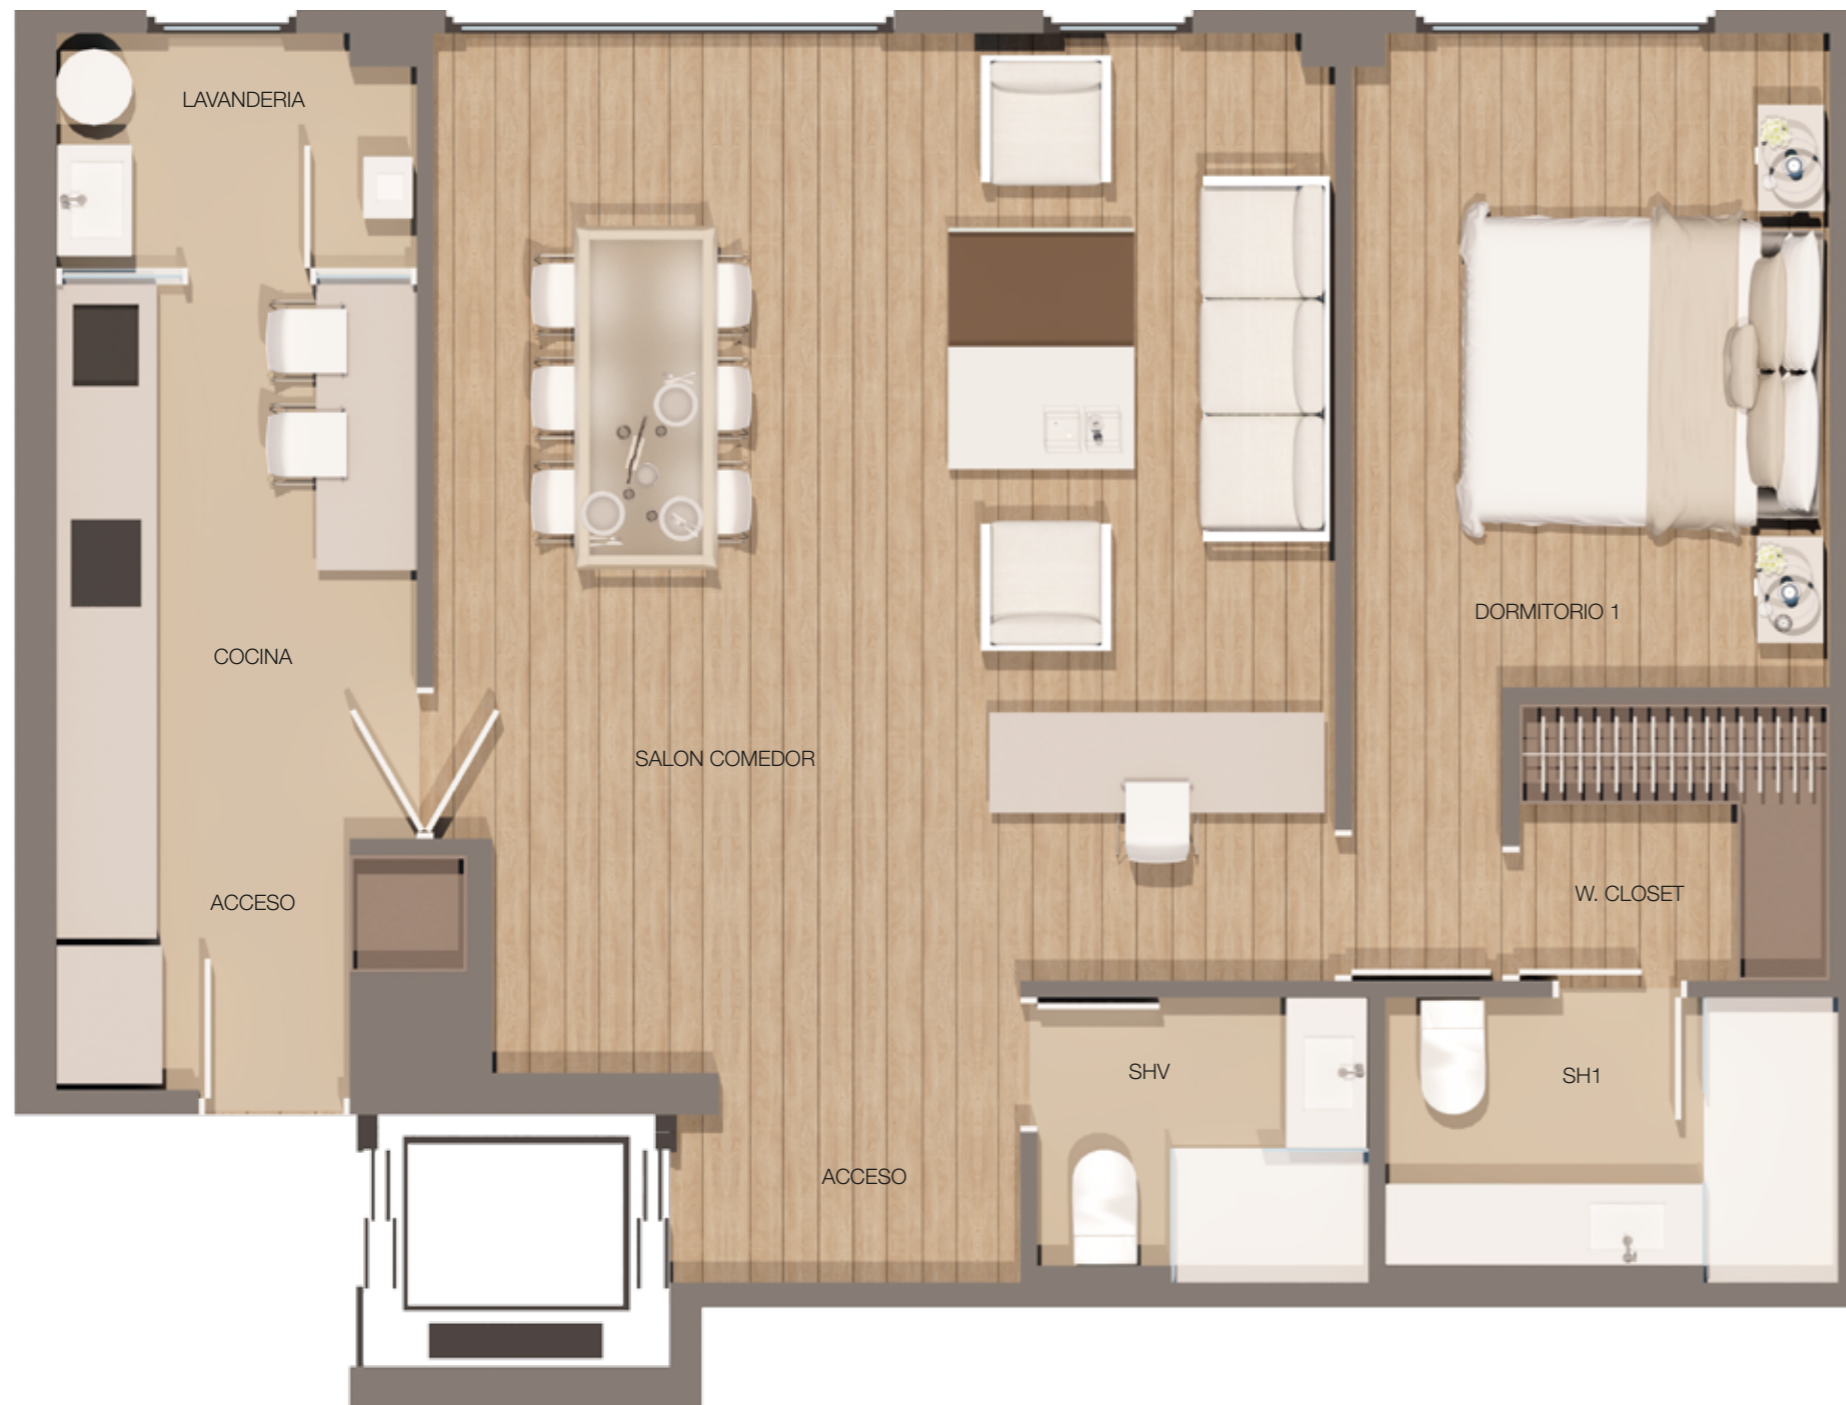

EDIFICIO  
MAGNOLIA  
301C

ESCALA GRÁFICA

Planta tercera

Vivienda 301 C

Area techada	80.00 m <sup>2</sup>
Area ocupada	80.00 m <sup>2</sup>

IBHER

Tel: 00 511 440 0571  
Amador Merino Reyna No.281 of. 1201  
San Isidro, Lima - Peru  
fpalma@ibherperu.com