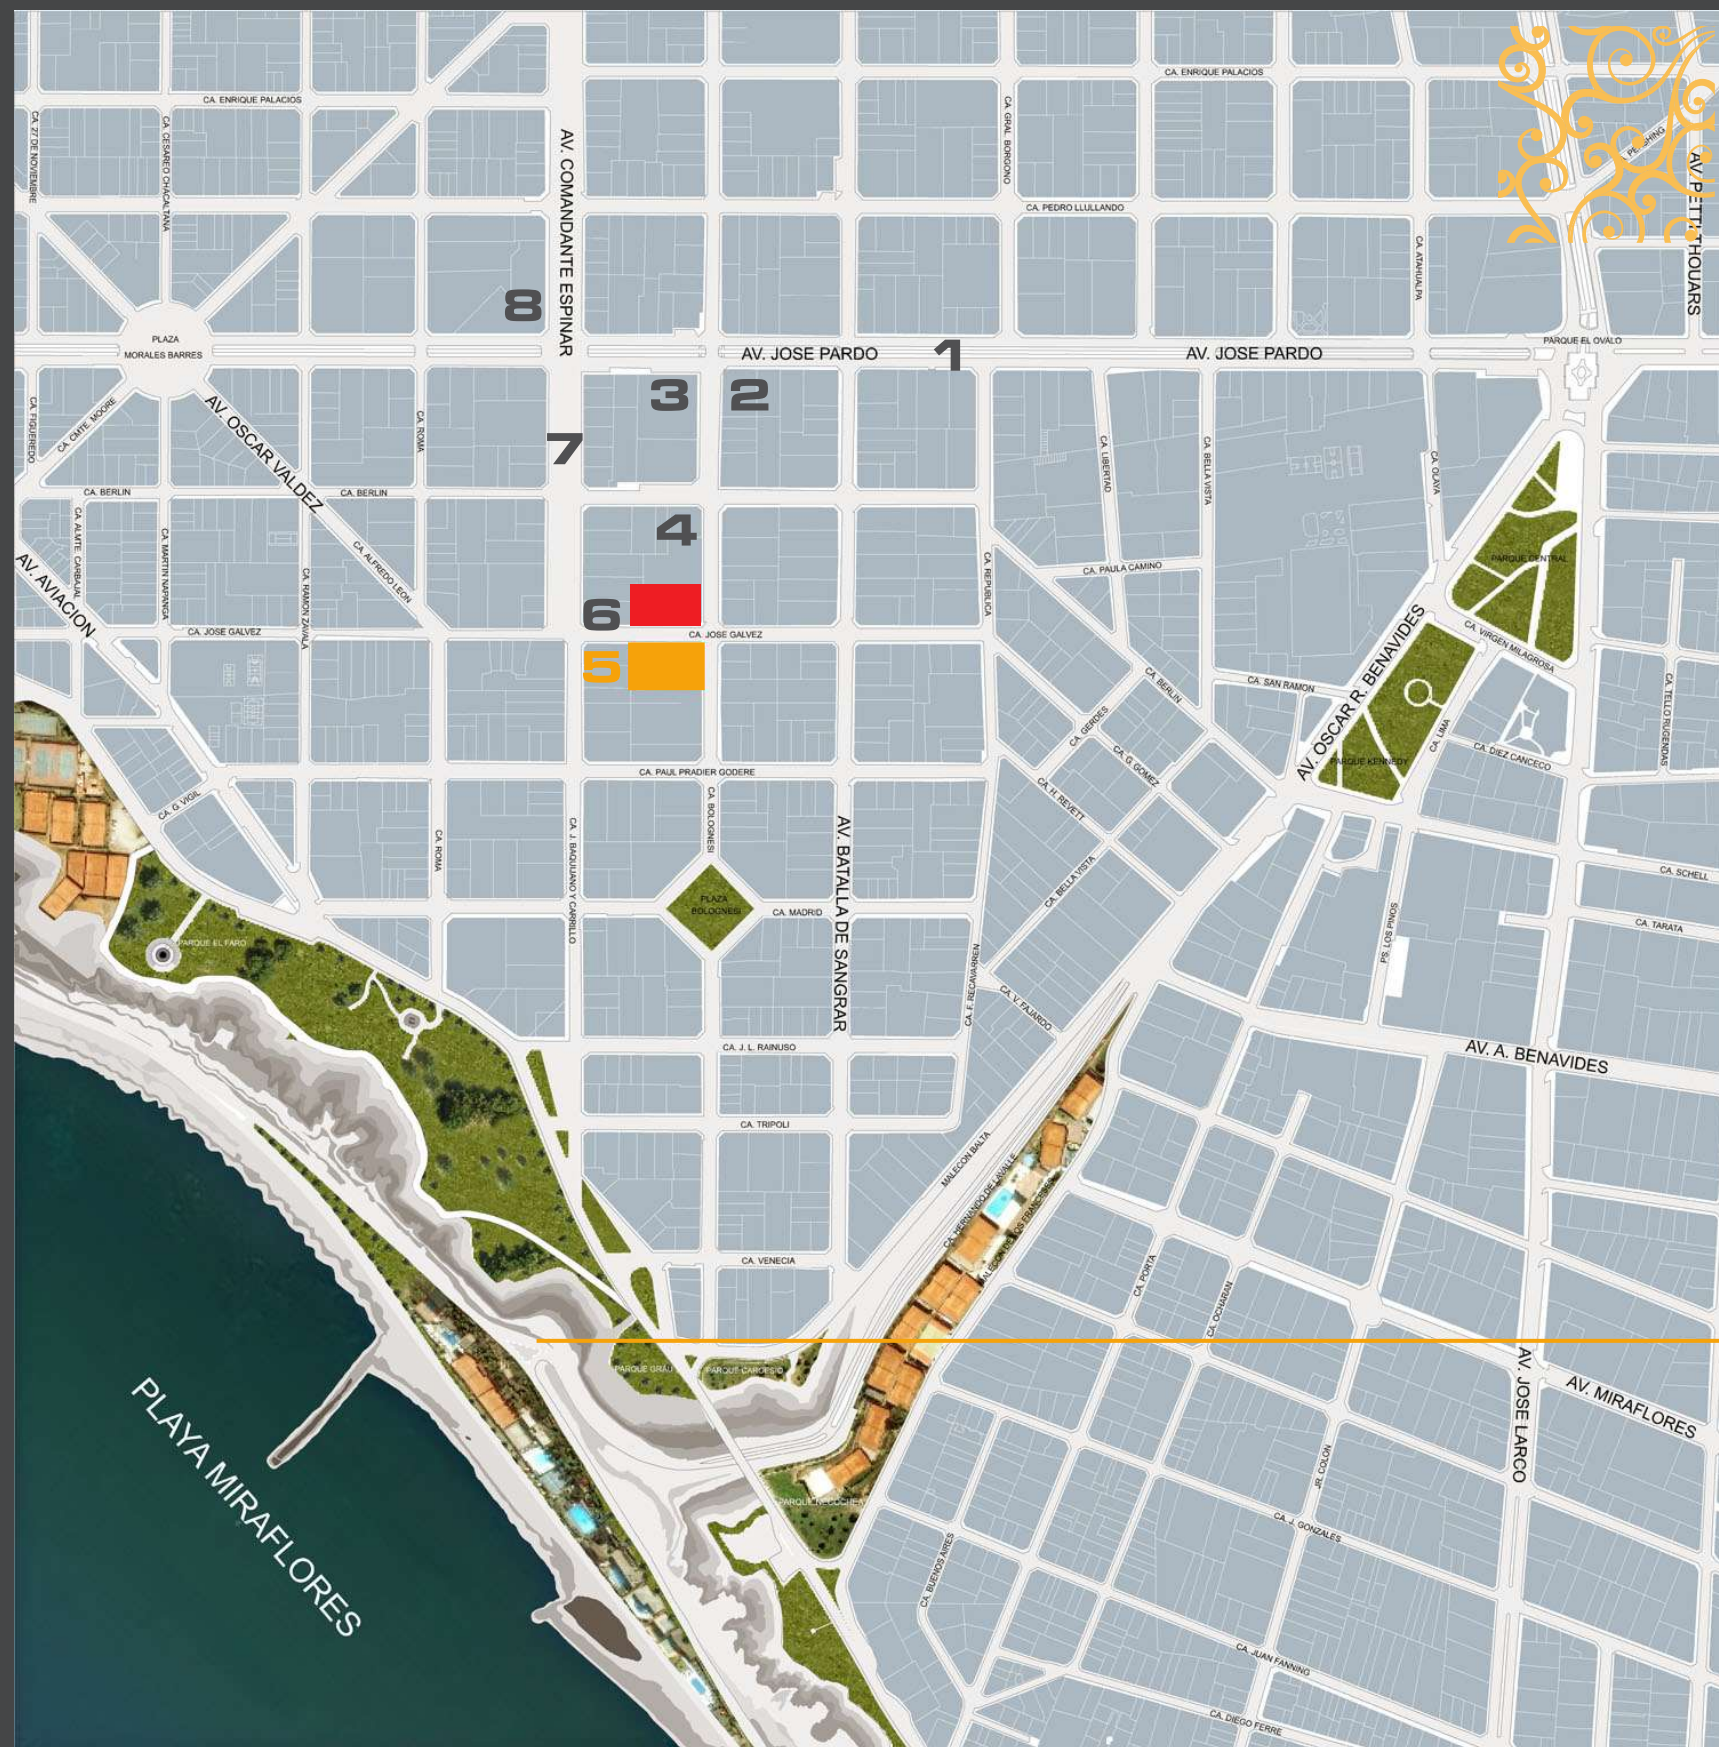

Avda. José Pardo

Avenida comercial con una gran variedad de restaurantes y tiendas.

Scotiabank

Zona de alta actividad económica y financiera.

Supermercado Vivanda

Una gran tienda de productos alimentarios y de consumo.

Restaurante Edo Sushi Bar

El gran interés local y turístico de la zona ha hecho proliferar diferentes y modernos restaurantes.

5

Edificio Vancouver

37 departamentos con excelentes acabados, con todos los servicios a su alcance.

Embajada de Canadá

Edificio moderno de reciente construcción, seguridad y diseño.

Av. Comandante Espinar

Avenida con diversos comercios como Addidas, Pizza Hut, KFC, o Papa Johns.

Embajada de Brasil

La calidad de la zona ha sido elegida por diferentes países para establecer sus sedes diplomáticas.

Malecom

Parques, jardines y zonas deportivas rodean la playa de Miraflores, un perfecto conjunto.