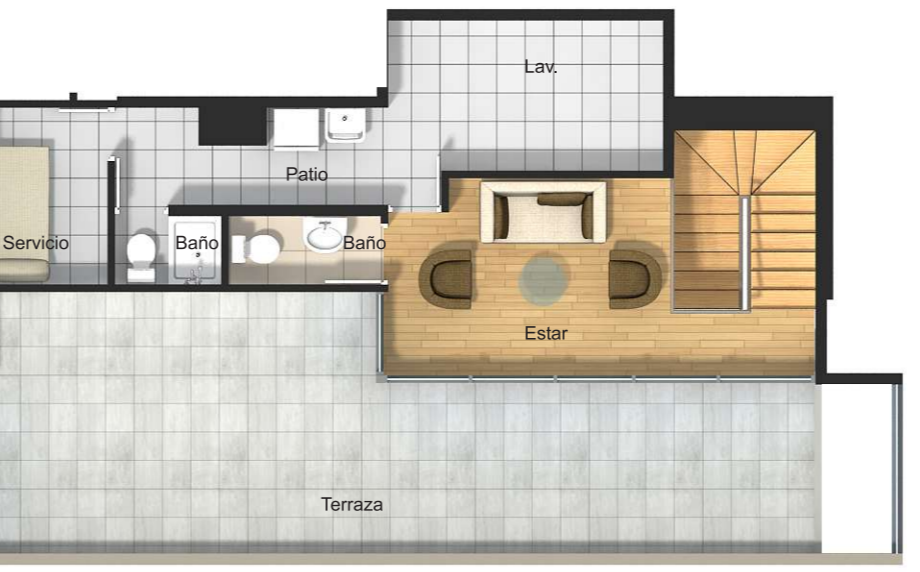

Vancouver
Departamentos
101
Área: 81.95 m²
Terraza: 55.74 m²

Vancouver
Departamentos
102
Área: 73.00 m²
Terraza: 31.00 m²

Vancouver
Departamentos
901
Área: 116.26 m²
Terraza: 35.40 m²
Patio: 14.60 m²

Vancouver
Departamentos
902
Área: 102.20 m²
Terraza: 32.85 m²
Patio: 13.35 m²

Vancouver
Departamentos
904
Área: 106.90 m²
Terraza: 33.10 m²
Patio: 12.80 m²

Vancouver
Departamentos
903
Área: 103.70 m²
Terraza: 32.75 m²
Patio: 14.95 m²